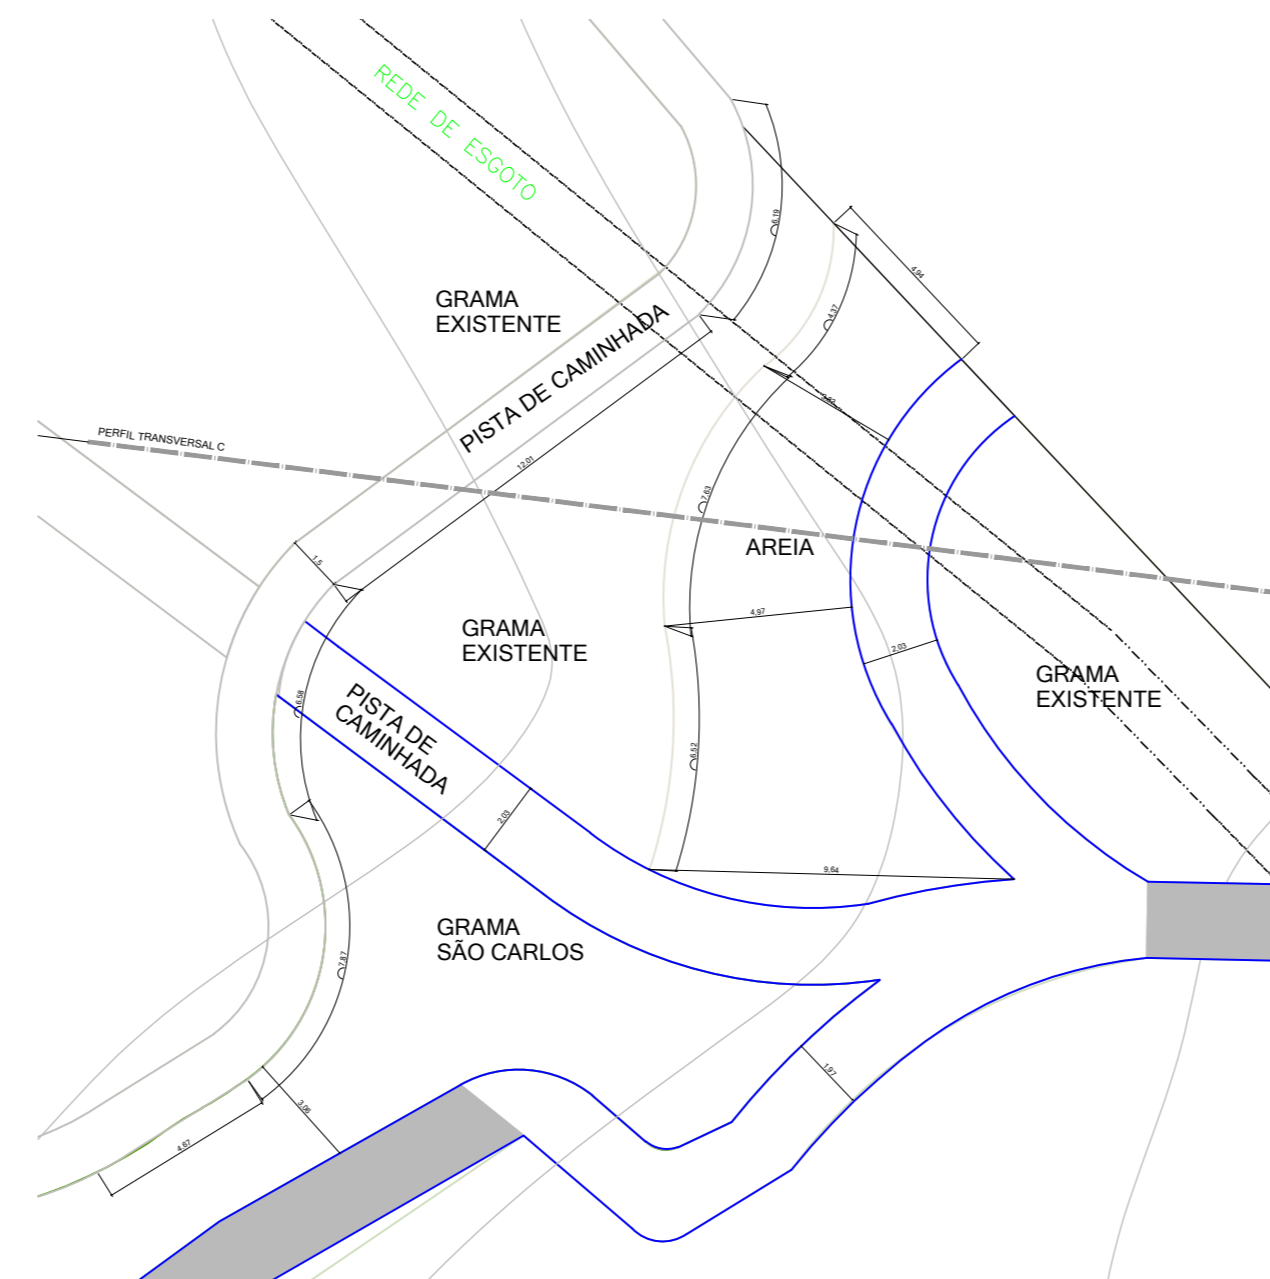

PLAYGROUND
PLANTA BAIXA Escala 1:200

PLAYGROUND
PLANTA BAIXA - GUIAS E CANTEIROS Escala 1:200

PLAYGROUND
PERFIL TRANSVERSAL C Escala 1:200

MODELO - BALANÇO DUPLO

MODELO - GIRA-GIRA

MODELO - CENTRO DE ATIVIDADES

ÁREA PARA PIC NIC
PLANTA BAIXA Escala 1:200