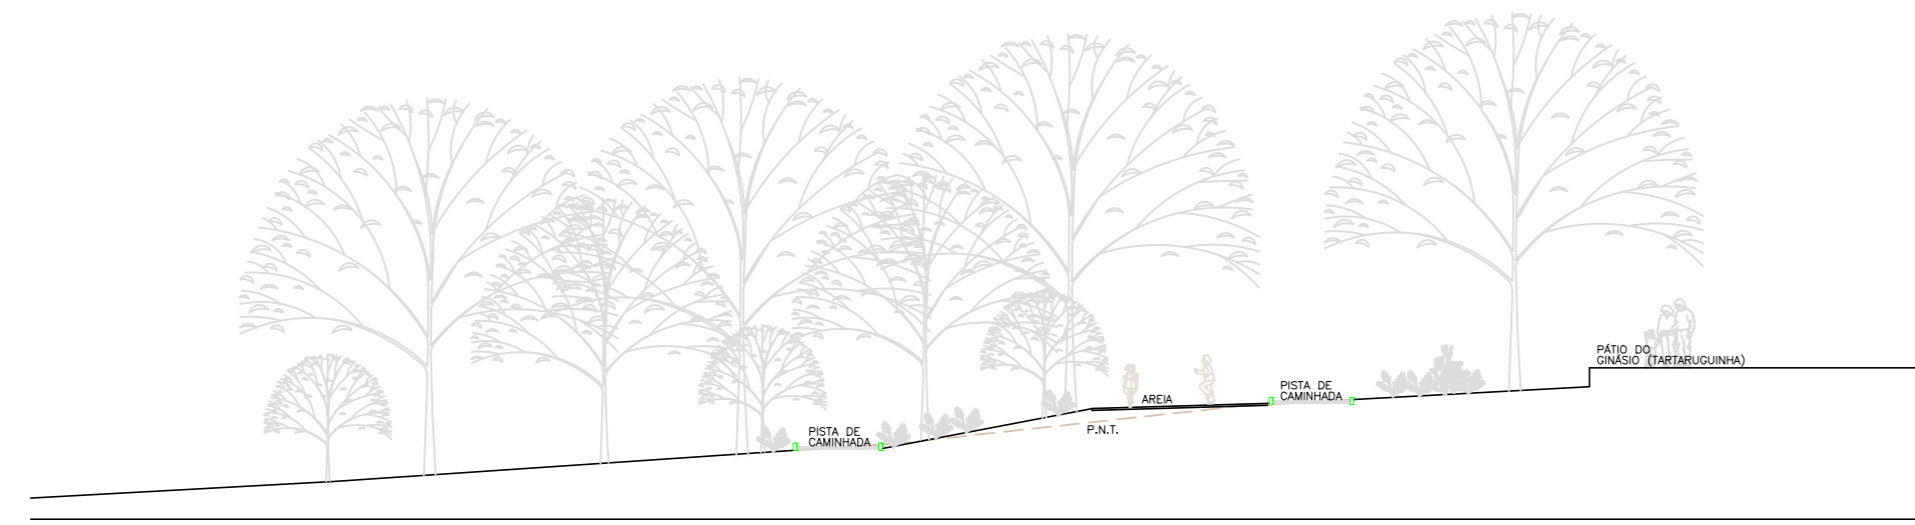

PLAYGROUND
PLANTA BAIXA Escala 1:200

PLAYGROUND
PLANTA BAIXA - GUIAS E CANTEIROS Escala 1:200

PLAYGROUND
PERFIL TRANSVERSAL C Escala 1:200

MODELO - BALANÇO DUPLO

MODELO - GIRA-GIRA

MODELO - CENTRO DE ATIVIDADES

ÁREA PARA PIC NIC
PLANTA BAIXA Escala 1:200