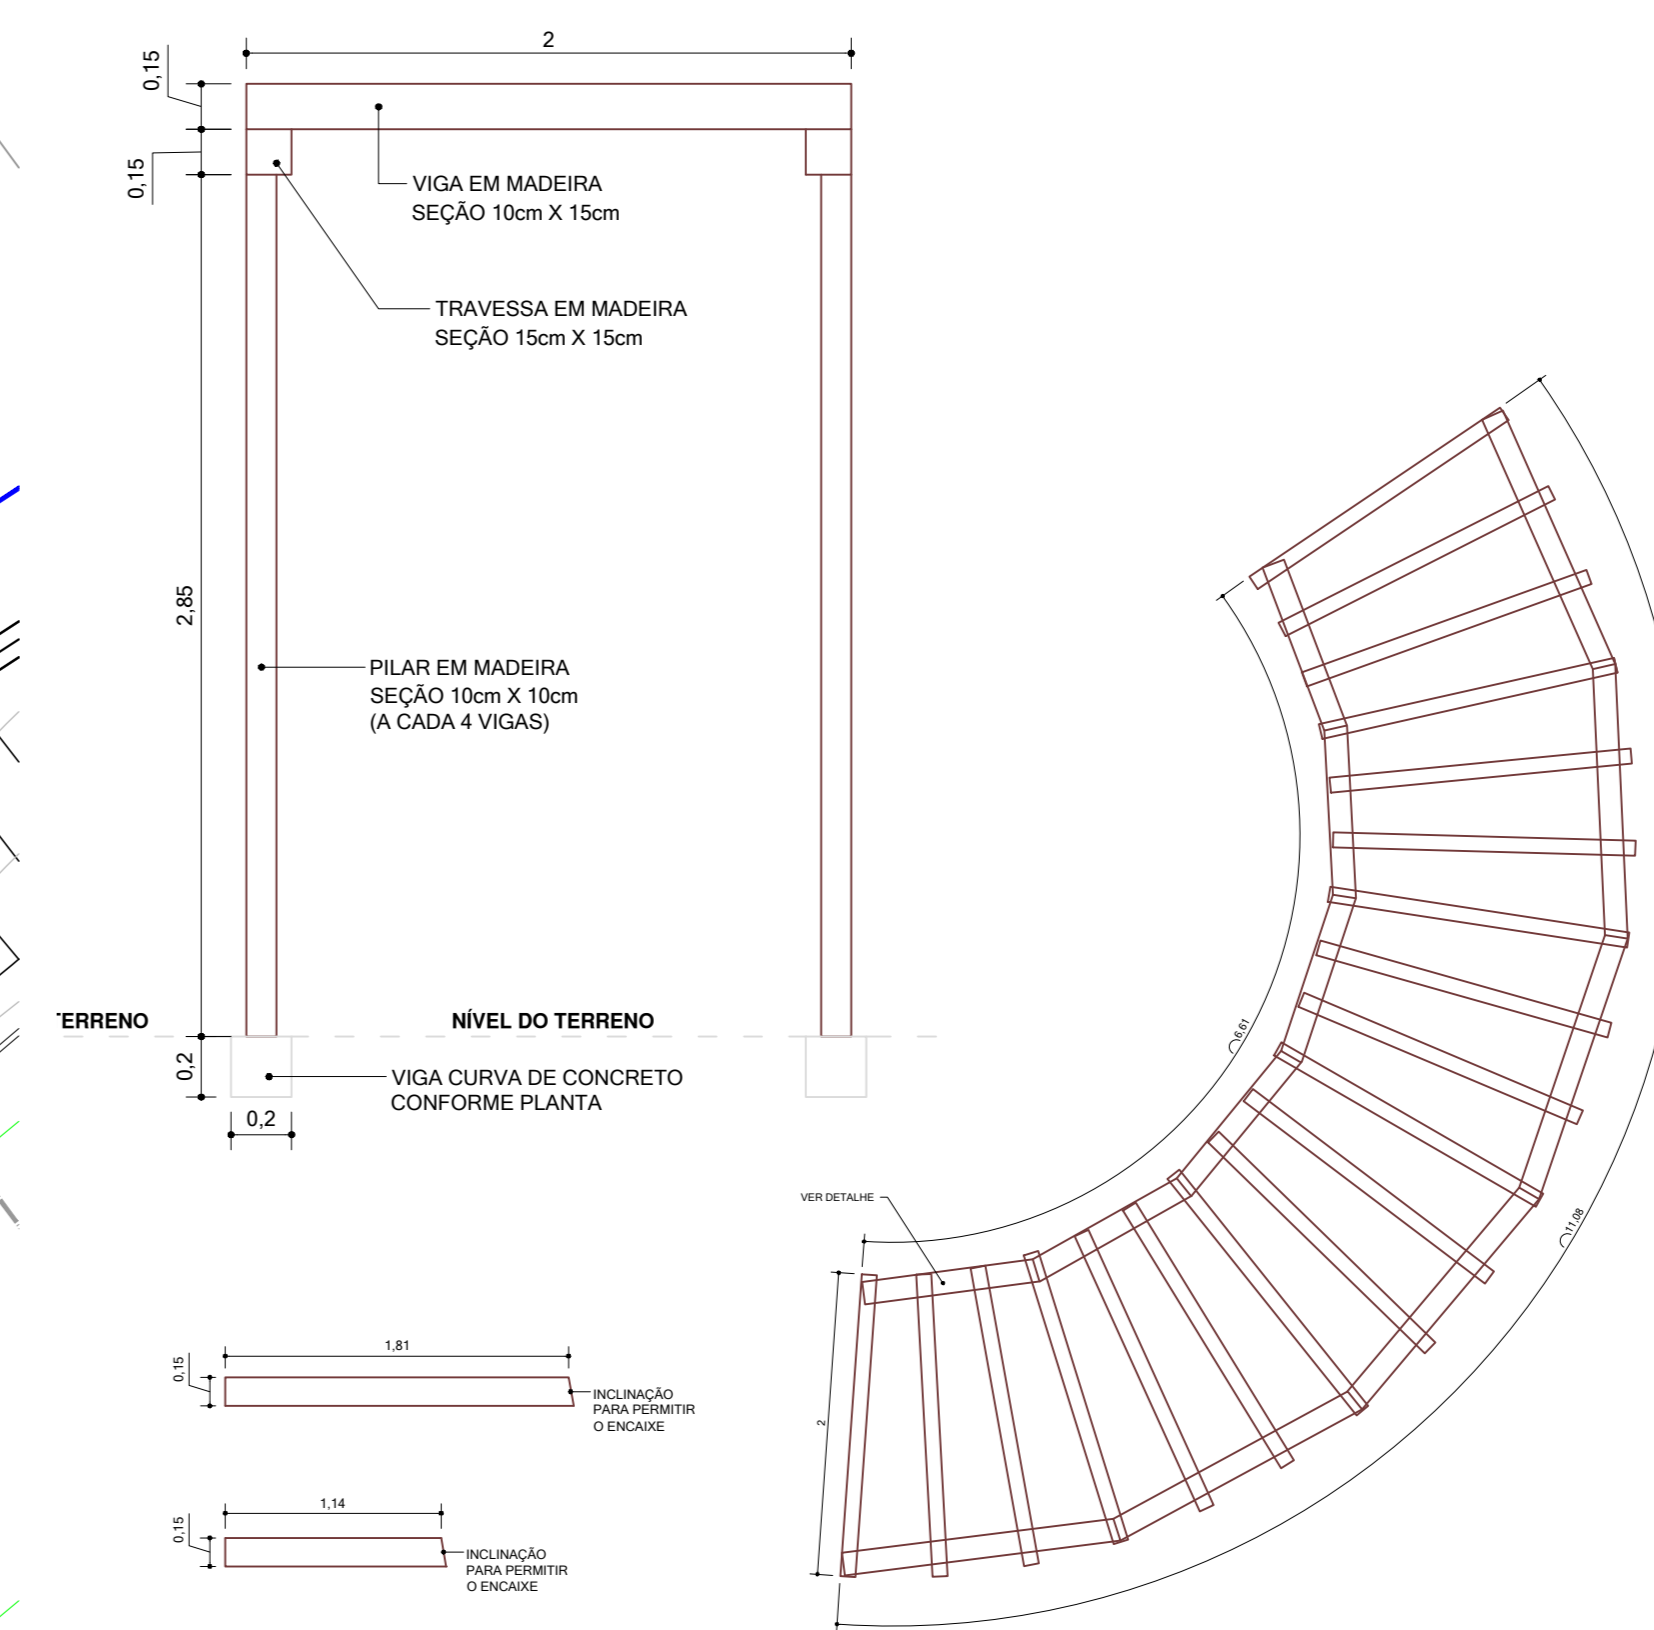

ÁREA DA TERCEIRA IDADE
PLANTA BAIXA Escala 1:200

ÁREA DA TERCEIRA IDADE
PLANTA BAIXA - GUIAS E CANTEIROS
Escala 1:200

ÁREA DA TERCEIRA IDADE
DETALHE - PERGOLADO

ÁREA DA TERCEIRA IDADE
PERFIL TRANSVERSAL A Escala 1:200

ÁREA DA TERCEIRA IDADE
PERFIL TRANSVERSAL B Escala 1:200