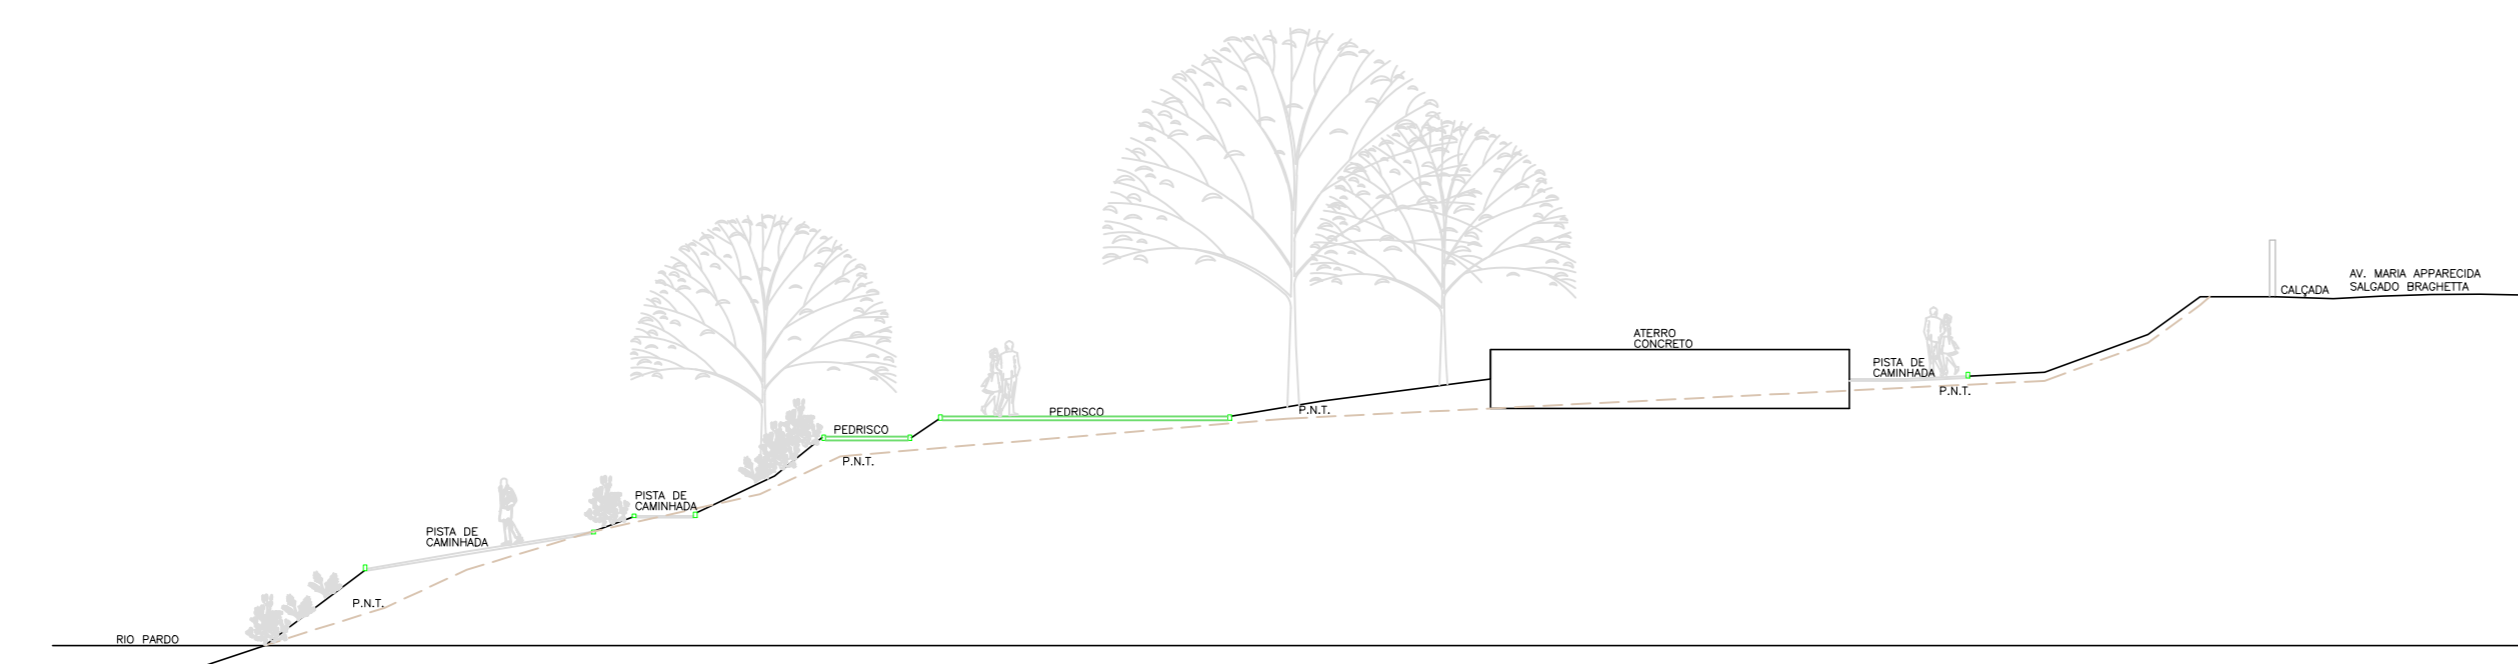

ÁREA DA TERCEIRA IDADE
PLANTA BAIXA Escala 1:200

ÁREA DA TERCEIRA IDADE
PLANTA BAIXA - GUIAS E CANTEIROS
Escala 1:200

ÁREA DA TERCEIRA IDADE
DETALHE - PERGOLADO

ÁREA DA TERCEIRA IDADE
PERFIL TRANSVERSAL A Escala 1:200

ÁREA DA TERCEIRA IDADE
PERFIL TRANSVERSAL B Escala 1:200